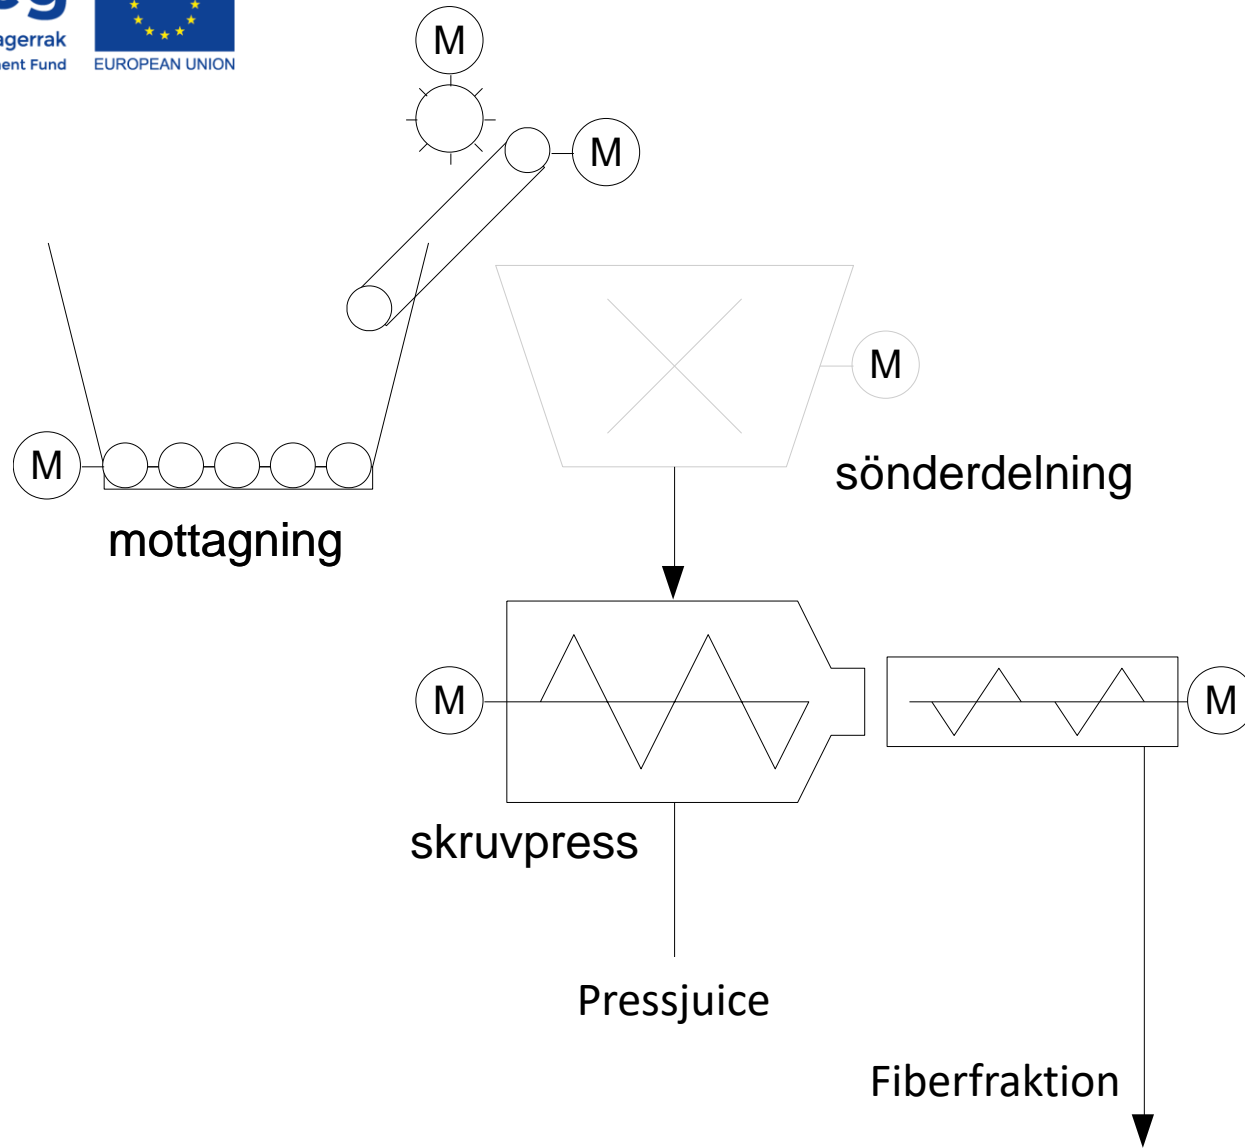

Hus 52

Hus 51

- ≥ 1 ton/timme
- Gräsenilage eller hackat gräs
- Ingen sönderdelning
- Fiberfraktion till kor och baggar
- Pressjuice till svin

Upphandling skruvpress

- Ca 5 intresserade/intressanta leverantörer
- 2 inkomna offerter, båda på dubbla skruvar
- Ingen föregående sönderdelning
- Utvärdering pågår

Tidplan

Skruvpress:

- Beställning v42
- Leverans Q1-20 (?)
- Drift med juiceproduktion sommaren 2020

Proteinfällning:

- Upphandling Q4-19
- Leverans Q2-20
- Provdrift med proteinfällning Q3-20